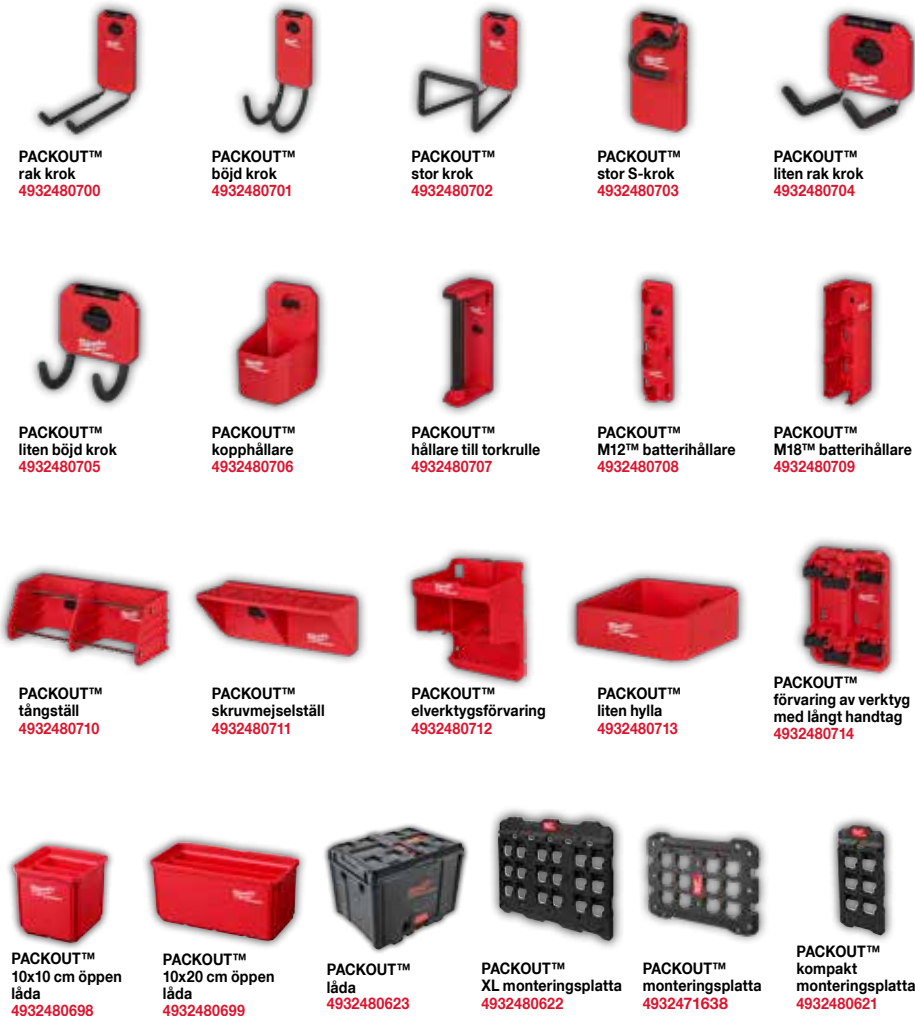

PACKOUT™ MODULAR STORAGE SYSTEM

MÅNGSIDIG OCH HÅLLBAR

MILWAUKEE® revolutionerar sättet att transportera, organisera och förvara verktygen för hantverkarna med det nya PACKOUT™-förvaringssystemet. Designat för att ge användaren möjlighet att byta och låsa fast ett brett sortiment av kraftiga verktygslådor, sortimentboxar och öppna verktygsväskor i flera olika konfigurationer.

TESTA VÅR
PACKOUT™ BUILDER
OCH KOMBINERA MODULER
HELT EFTER DINA ÖNSKEMÅL
packout.milwaukeeetool.eu/se

NYHET FÖRVARING

PACKOUT™ rak krok 4932480700	PACKOUT™ böjd krok 4932480701	PACKOUT™ stor krok 4932480702	PACKOUT™ stor S-krok 4932480703	PACKOUT™ liten rak krok 4932480704
PACKOUT™ liten böjd krok 4932480705	PACKOUT™ kopphållare 4932480706	PACKOUT™ hållare till torkrulle 4932480707	PACKOUT™ M12™ batterihållare 4932480708	PACKOUT™ M18™ batterihållare 4932480709
PACKOUT™ tångställ 4932480710	PACKOUT™ skruvmejselställ 4932480711	PACKOUT™ elverktögsförvaring 4932480712	PACKOUT™ liten hylla 4932480713	PACKOUT™ förvaring av verktyg med långt handtag 4932480714
PACKOUT™ 10x10 cm öppen låda 4932480698	PACKOUT™ 10x20 cm öppen låda 4932480699	PACKOUT™ låda 4932480623	PACKOUT™ XL monteringsplatta 4932480622	PACKOUT™ monteringsplatta 4932471638
				PACKOUT™ kompakt monteringsplatta 4932480621